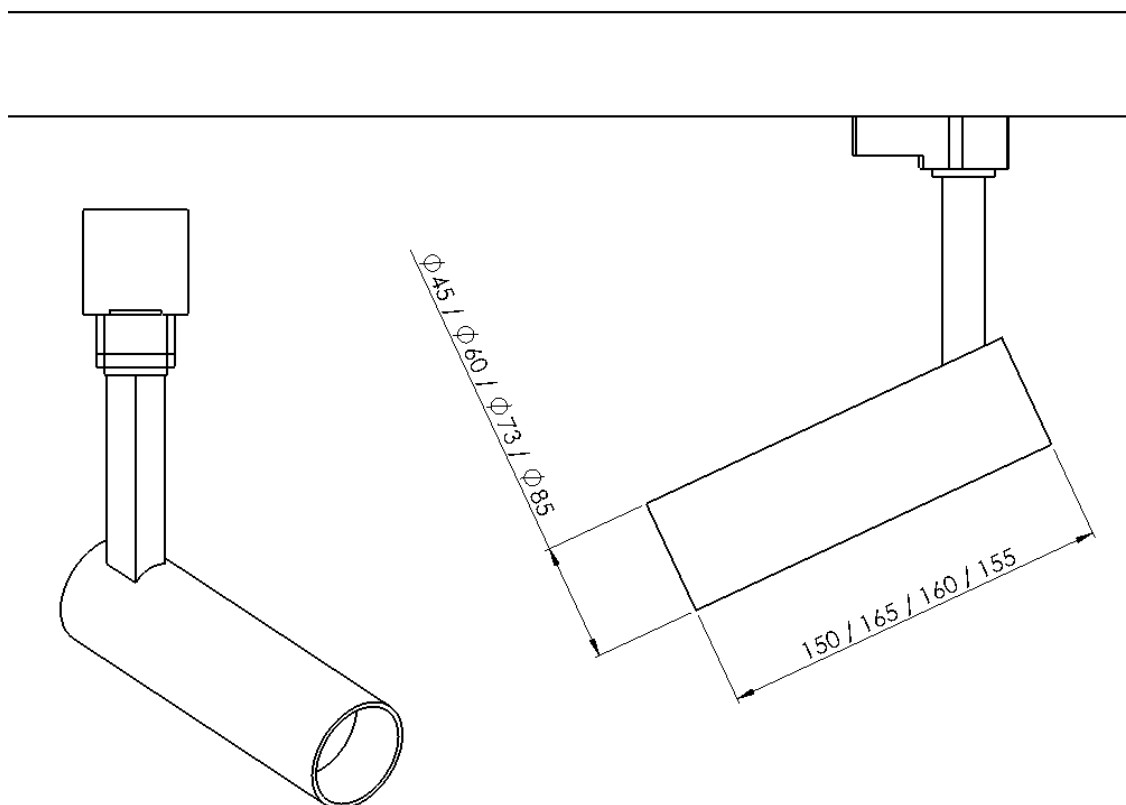

LIGHT **BY** SWEDEN®
SIRIUS™

Slimmad design

Sirius har en mycket slimmad och snygg design som lätt smälter in i sin miljö. Monteras smidigt på strömförsörjande tracklightskena.

Bra ljus teknik

Sirius använder en COB-ljuskälla i kombination med en högeffektiv linsteknik vilket resulterar i mycket hög ljuskvalitet. Armaturen har en färgåtergivning CRI >90 och UGR <19 vilket förebygger bländning väldigt väl.

Konfigurationer

Artikelnummer	Beskrivning	Mått [mm]	Färg	Effekt [W]	Ljusflöde [lm]	CCT [K]	CRI [Ra]	Ljusspridning[°]	IP
30021-301	Sirius Tracklight 6W	ø45x150	Vit	6W	450	3000	90	24	20
30022-301	Sirius Tracklight 12W	ø60x165	Vit	12W	800	3000	90	24	20
30023-301	Sirius Tracklight 20W	ø73x160	Vit	20W	1400	3000	90	24	20
30024-301	Sirius Tracklight 25W	ø73x160	Vit	25W	1600	3000	90	24	20
30025-301	Sirius Tracklight 35W	ø85x155	Vit	35W	3000	3000	90	24	20
30027-301	Sirius Tracklight 6W	ø45x150	Svart	6W	450	3000	90	24	20
30028-301	Sirius Tracklight 12W	ø60x165	Svart	12W	800	3000	90	24	20
30029-301	Sirius Tracklight 20W	ø73x160	Svart	20W	1400	3000	90	24	20
30030-301	Sirius Tracklight 25W	ø73x160	Svart	25W	1600	3000	90	24	20
30031-301	Sirius Tracklight 35W	ø85x155	Svart	35W	3000	3000	90	24	20

Sammanfattning

Sirius är en snygg, slimmad tracklight i svart eller vitt som gör sig väl i till exempel butiker, showrooms och museum. Monteras på strömförsörjande tracklightskena.

Ljus kvaliteten är mycket hög med färgåtergivning CRI >90 och UGR19 vilket förebygger bländning väl. Sirius finns i ett stort antal storlekar med olika ljusflöden.

www.lightbysweden.com/kontakt

Allmän teknisk specifikation

Mått: $\varnothing 45 \times 150 \text{mm}$ / $\varnothing 60 \times 165 \text{mm}$ / $\varnothing 73 \times 160 \text{mm}$ / $\varnothing 85 \times 155 \text{mm}$