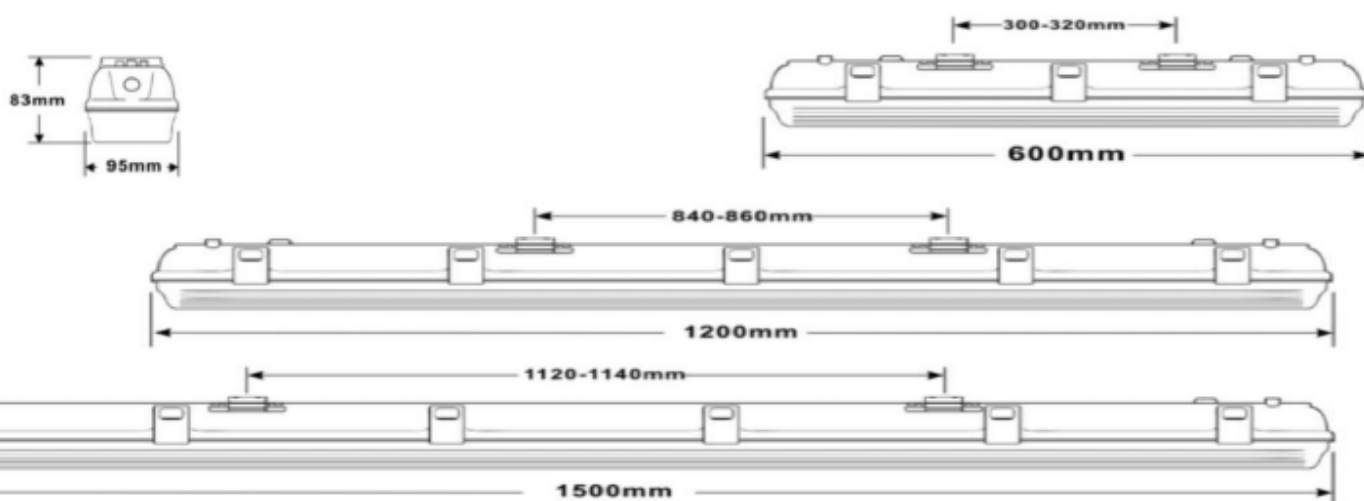

Med sensor så lyser Hydra endast när någon är i närheten. Finns sensor On/Off och sensor med korridorfunktion.

IP66

IK10

-20°C
+40°C200-240V
50-60Hz

ROHS

CE

Konfigurationer

Artikelnummer	Beskrivning	Ljusflöde	Effekt	CCT	CRI	Ljusspridning	Mått	Styrning	IP
60051-401	Hydra 18W	2340lm	18W	4000K	>80Ra	120°	600x95x83mm	On/Off	IP66
60051-403	Hydra 18W Sensor	2340lm	18W	4000K	>80Ra	120°	600x95x83mm	Sensor MW	IP66
60052-401	Hydra 40W	5200lm	40W	4000K	>80Ra	120°	1200x95x83mm	On/Off	IP66
60052-402	Hydra 40W DALI	5200lm	40W	4000K	>80Ra	120°	1200x95x83mm	DALI	IP66
60052-403	Hydra 40W Sensor	5200lm	40W	4000K	>80Ra	120°	1200x95x83mm	Sensor	IP66
60052-404	Hydra 40W Dimsensor	5200lm	40W	4000K	>80Ra	120°	1200x95x83mm	Dimsensor MW	IP66
60053-401	Hydra 60W	7800lm	60W	4000K	>80Ra	120°	1500x95x83mm	On/Off	IP66
60053-402	Hydra 60W DALI	7800lm	60W	4000K	>80Ra	120°	1500x95x83mm	DALI	IP66
60053-403	Hydra 60W Sensor	7800lm	60W	4000K	>80Ra	120°	1500x95x83mm	Sensor	IP66
60053-404	Hydra 60W Dimsensor	7800lm	60W	4000K	>80Ra	120°	1500x95x83mm	Dimsensor MW	IP66

Mått: 600x95x83mm / 1200x95x83mm / 1500x95x83mm

Stomme: Polykarbonat

Kupa: Polykarbonat

Klassning: IP66, IK10

Färgåtergivning: >80 CRI

Färgkvalitet: <3

Ljusflöde: 2340lm / 5200lm / 7800lm

Färgtemperatur: 4000K

Livslängd: >54,000 timmar L70

Anslutning: 5-polig plint