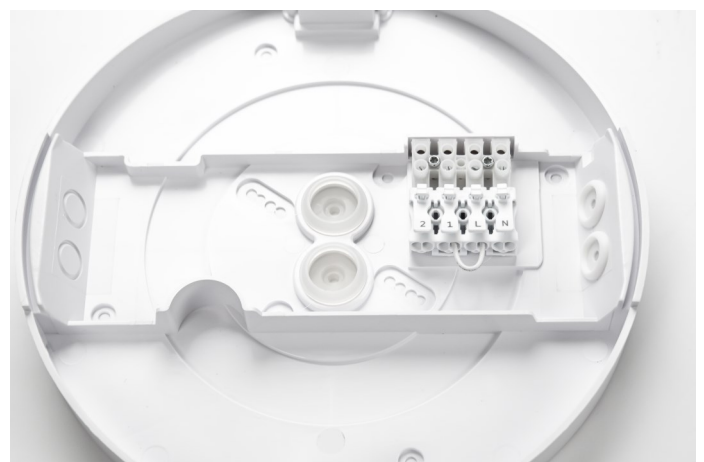

VENTUS

Ventus är med alla sina inställningsmöjligheter och tillbehör en av marknadens mest flexibla och kompletta plafonder. Detta tillsammans med en slimmad design och en livslängd på 100 000 timmar gör Ventus till en mycket attraktiv armatur.

L80 100 000h

Pendlat montage

Infällt montage

Ljuställningar

Med Ventus kan du enkelt justera både ljusflöde och färgtemperatur. Färgtemperaturen kan enkelt justeras med en switch (3000/3500/4000K). Ljusflödet kan justeras mellan 700lm, 1500lm, 2300lm och 3000lm. Backlight väljs av eller på.

Smidigt montage

Ventus monteras genom att armaturen bakplatta monteras på väggen eller i taket. Armaturen trycks sedan i bakplattan och klickar fast.

Tillbehör:
Pendlingskit
Infällnadskit
Aluminiumring i svart