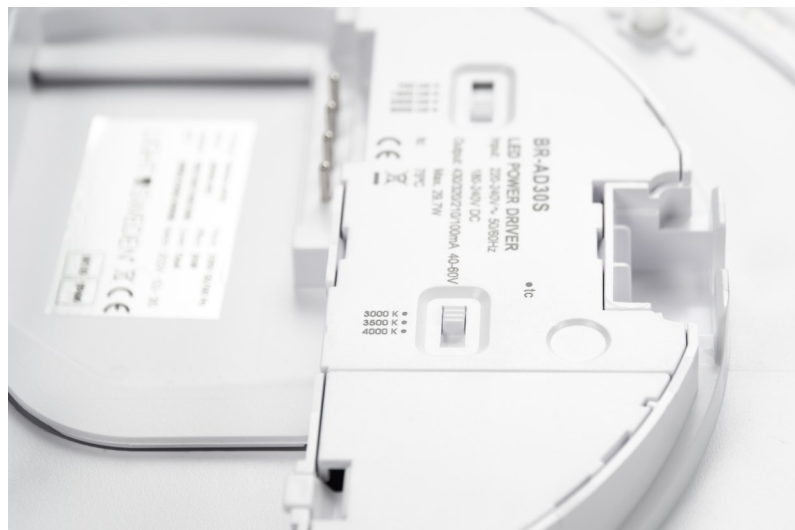

VENTUS

Ventus är med alla sina inställningsmöjligheter och tillbehör en av marknadens mest flexibla och kompletta plafonder. Detta tillsammans med en slimmad design och en livslängd på 100 000 timmar gör Ventus till en mycket attraktiv armatur.

LIGHT BY SWEDEN®

Enkel installation

IP44

3000K/3500K/4000K

DALI

Sensor

Nödljus

Wireless Grouping Sensor

L80 100 000h

Pendlat montage

Infällt montage

Ljuställningar

Med Ventus kan du enkelt justera både ljusflöde och färgtemperatur. Färgtemperaturen kan enkelt justeras med en switch (3000/3500/4000K). Ljusflödet kan justeras mellan 700lm, 1500lm, 2300lm och 3000lm. Backlight väljs av eller på.

Smidigt montage

Ventus monteras genom att armaturen bakplatta monteras på väggen eller i taket. Armaturen trycks sedan i bakplattan och klickar fast.

Tillbehör:
Pendlingskit
Infällnadskit
Aluminiumring i svart