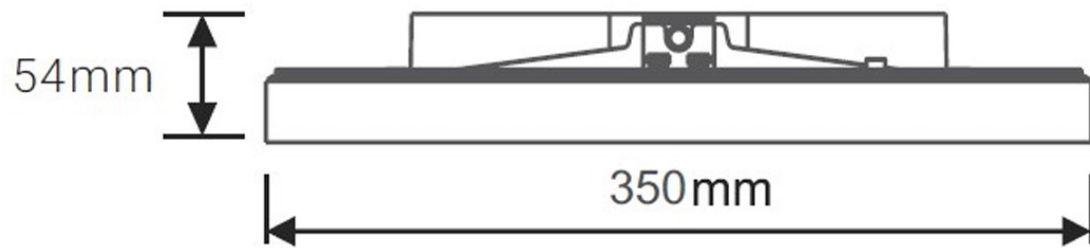

Tillbehör:
Pendlingskit
Infällnadskit
Aluminiumring i svart