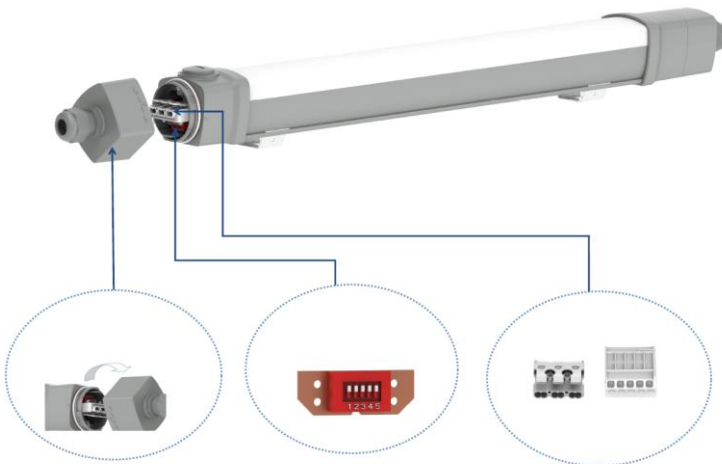

TWIST

Twist är vår armatur där enkel, snabb installation och möjlighet till flexibla lösningar står i centrum. Twist är IP65, IK08-klassad och dessutom D-märkt vilket gör den till en armatur som klarar de flesta miljöer.

Smarta sensorlösningar

Twist har flera olika sensoralternativ som enkelt monteras i armaturen i samband med installation eller i efterhand. Twist finns med PIR-sensor, HF-senor, Zhaga-sockel eller med en smart Grouping Sensor för trådlös kommunikation mellan armaturerna.

Enkel installation

Armaturen öppnas enkelt med en "twist" och gör det enkelt att ansluta ledarna i fjäderplinten innanför. Effekten och ljusflödet justeras med en DIP-switch.

TWIST