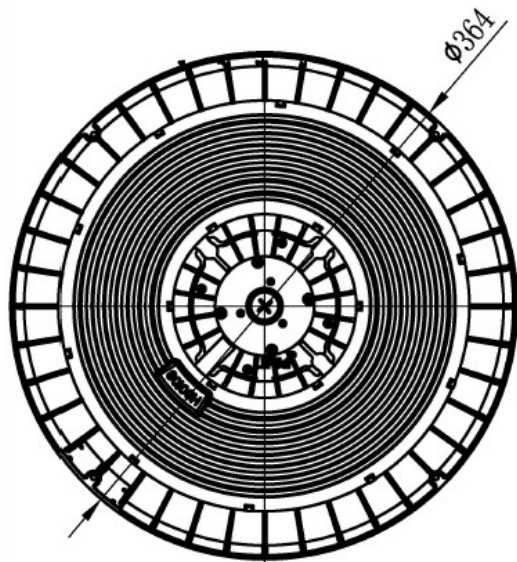

THEBE G3

LIGHT BY SWEDEN®

Tillbehör:
Reflektor opal
Reflektor solid