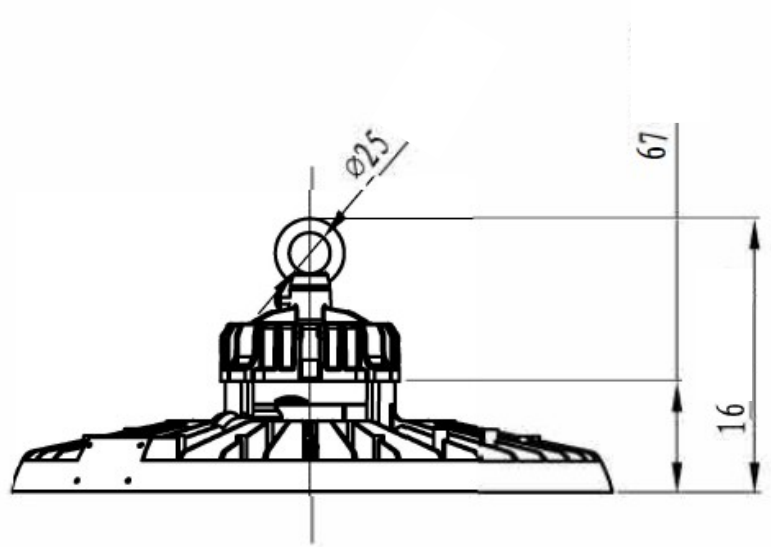

THEBE G3

LIGHT BY SWEDEN®

Tillbehör:
Reflektor opal
Reflektor solid