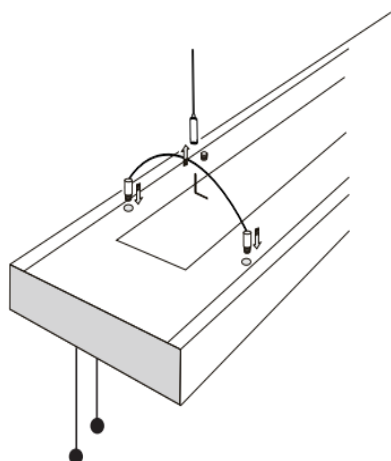

## Brett uppljus

För att skapa ett brett och homogent uppljus har Rimfrost utrustats med ett linjeprisma till uppljuset. Detta innebär att ni får en jämn takluminans även om armaturen installeras på låg takhöjd.

## Smidig installation

Rimfrost levereras komplett med montage tillbehör för flera olika tak samt ställbart vajerlås. 2m kabel förmonterad med jordad stickkontakt, DALI med 5-polig kabel.

## Allmän teknisk specifikation

**Mått:** 1255x150x45

**Stomme:** Vitlackerad aluminium

**Bländskydd:** Dubbelparabolisk

**Vikt:**

**Klassning:** IP20

**SDCM:** <3

**Ra (CRI):** >80