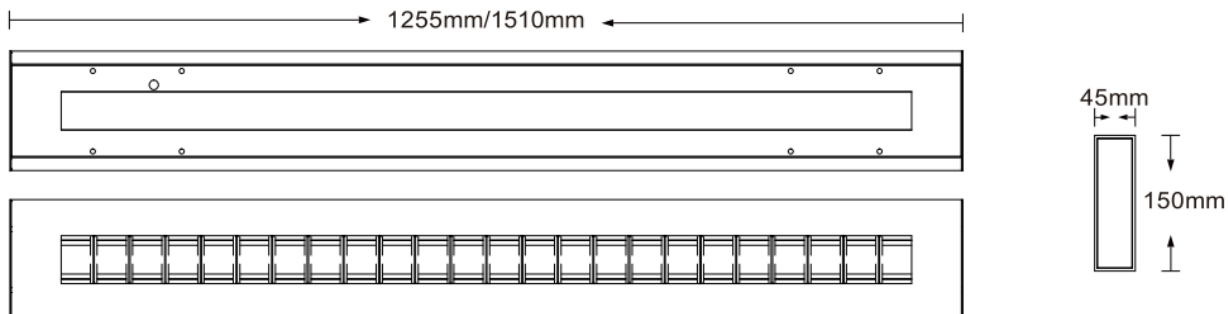

RIMFROST

Artikelnummr	Beskrivning	Utförande	Effekt [W]	Ljusflöde [lm]	CCT [K]	Ljuskontroll	Ljusstyrning	IP
11001-301	Rimfrost 1255	Pendlad D/I	50	5730	3000	Bländskydd	On/Off	20
11001-401	Rimfrost 1255	Pendlad D/I	50	5780	4000	Bländskydd	On/Off	20
11002-302	Rimfrost 1255	Pendlad D/I	50	5730	3000	Bländskydd	Faspuls/DALI	20
11002-402	Rimfrost 1255	Pendlad D/I	50	5780	4000	Bländskydd	Faspuls/DALI	20
11003-308	Rimfrost 1255	Pendlad D/I	50	5730	3000	Bländskydd	Dragdim	20
11003-408	Rimfrost 1255	Pendlad D/I	50	5780	4000	Bländskydd	Dragdim	20
11004-310	Rimfrost 1255	Pendlad D/I	50	5730	3000	Bländskydd	PIR Sensor/Dragdim	20
11004-410	Rimfrost 1255	Pendlad D/I	50	5780	4000	Bländskydd	PIR Sensor/Dragdim	20
11005-302	Rimfrost 1255	Pendlad D/I	50	5730	3000	Bländskydd	2x Dragdim	20
11005-402	Rimfrost 1255	Pendlad D/I	50	5780	4000	Bländskydd	2x Dragdim	20