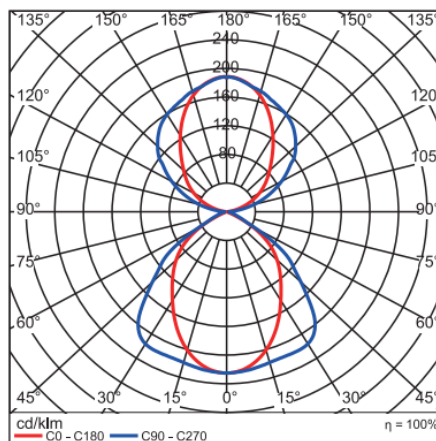

Smidig installation

Rimfrost levereras komplett med montage tillbehör för flera olika tak samt ställbart vajerlås. 2m kabel förmonterad med jordad stickkontakt, DALI med 5-polig kabel.