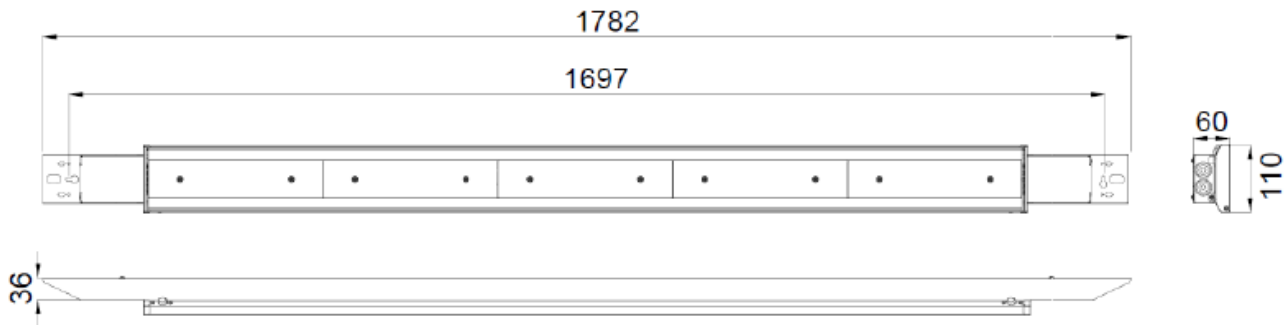

POLARIS

Tillbehör:

Snabbkontakt GST-18

Sensor

Pendlingskit

Kit för skenmontage