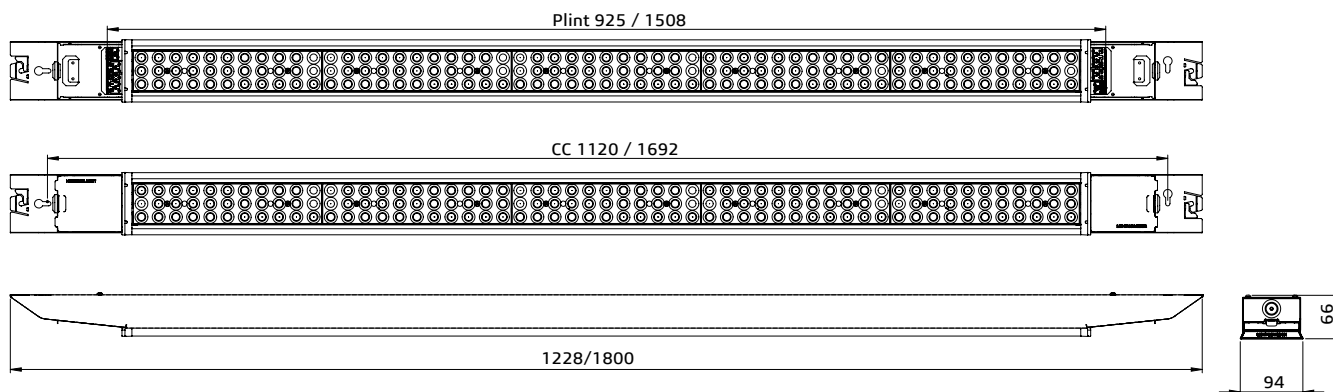

Mer information & produktdata hittar ni på
www.lightbysweden.com

Eprel

ENERGY

Light by Sweden
IN23

A
B
C
D
E
F
G

C

23
kWh/1000h

2019/2015