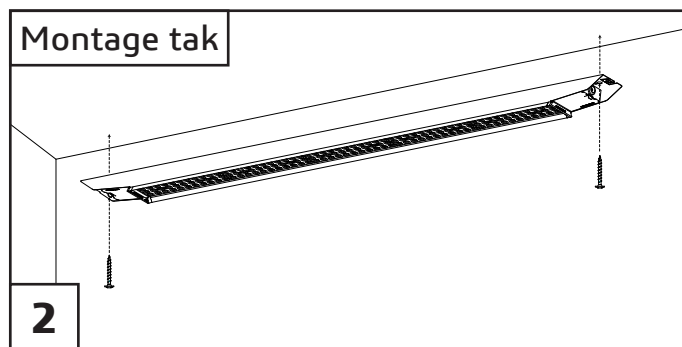

Mer information & produktdata hittar ni på
www.lightbysweden.com

Eprel

ENERGY

Light by Sweden
IN23

A
B
C
D
E
F
G

C

23
kWh/1000h

2019/2015