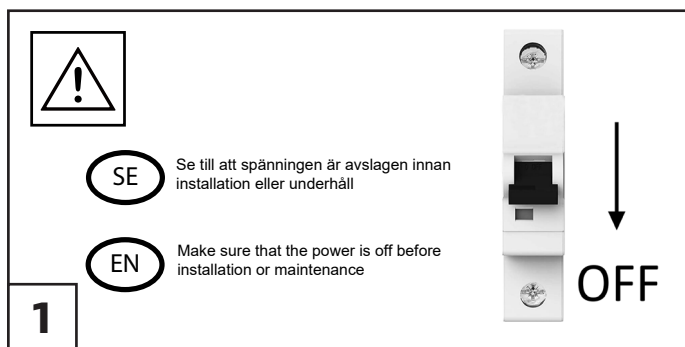

Mer information & produktdata hittar ni på
www.lightbysweden.com

Eprel

ENERGY

Light by Sweden
IN23

A
B
C
D
E
F
G

C

23
kWh/1000h

2019/2015