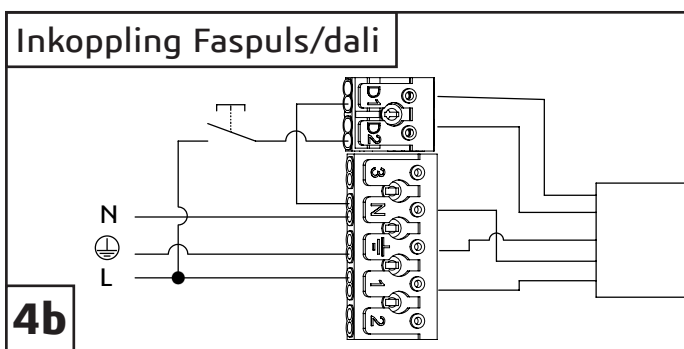

Mer information & produktdata hittar ni på
www.lightbysweden.com

Eprel

ENERGY

Light by Sweden
IN23

A
B
C
D
E
F
G

C

23
kWh/1000h

2019/2015