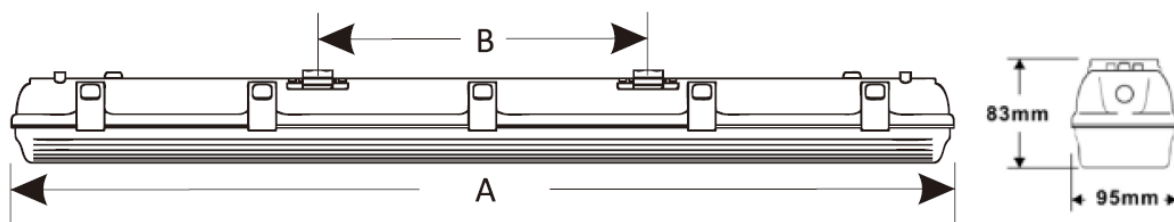

HYDRA

IP66
IK10
Mikrovågssensor
Nödljus
L80 100 000h

Hydra är vår armatur som klarar av hårda miljöer där det ställs höga krav. Klarar av temperaturer från -20°C upp till +40°C. Hydra är IK10 och IP66 klassad och passar till industri, lager och utomhusmiljöer.

Mikrovågssensor

Med mikrovågssensor så lyser Hydra endast när någon är i närheten. Finns med On/Off sensor och sensor med korridorfunktion.

Nödljus

Vi kan erbjuda Hydra med 3 timmars integrerat nödljus för ökad säkerhet vid strömavbrott. Integrerat nödljus går att få i våra armaturen med längd 1200mm och 1500mm och i kombination med t ex. sensor eller DALI. Kontakta oss för mer information!

HYDRA

A	B
600mm	300~320mm
1200mm	840~860mm
1500mm	1120~1140mm

Tillbehör:

Vinkelbeslag