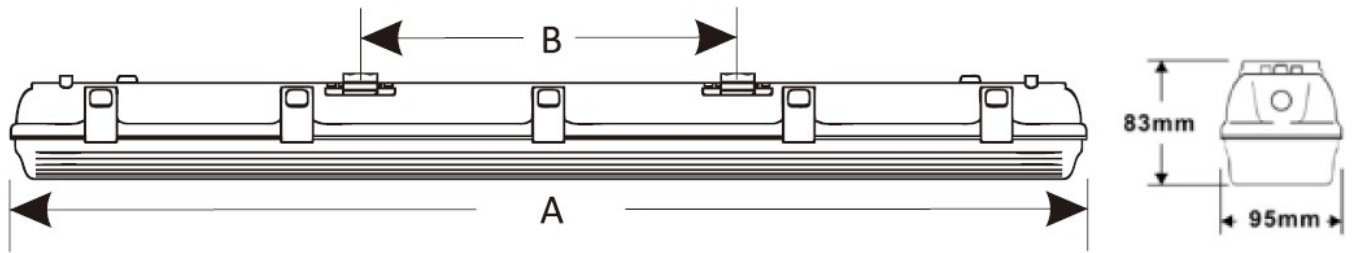

Mikrovågssensor

Med mikrovågssensor så lyser Hydra endast när någon är i närheten. Finns med On/Off sensor och sensor med korridorfunktion.

Nödljus

Vi kan erbjuda Hydra med 3 timmars integrerat nödljus för ökad säkerhet vid strömavbrott. Integrerat nödljus går att få i våra armaturen med längd 1200mm och 1500mm och i kombination med t ex. sensor eller DALI. Kontakta oss för mer information!

HYDRA

LIGHT BY SWEDEN®

A	B
600mm	300~320mm
1200mm	840~860mm
1500mm	1120~1140mm

Tillbehör:
Vinkelbeslag