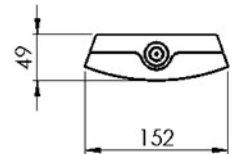

HELGONSKEN G2

LIGHT BY SWEDEN®