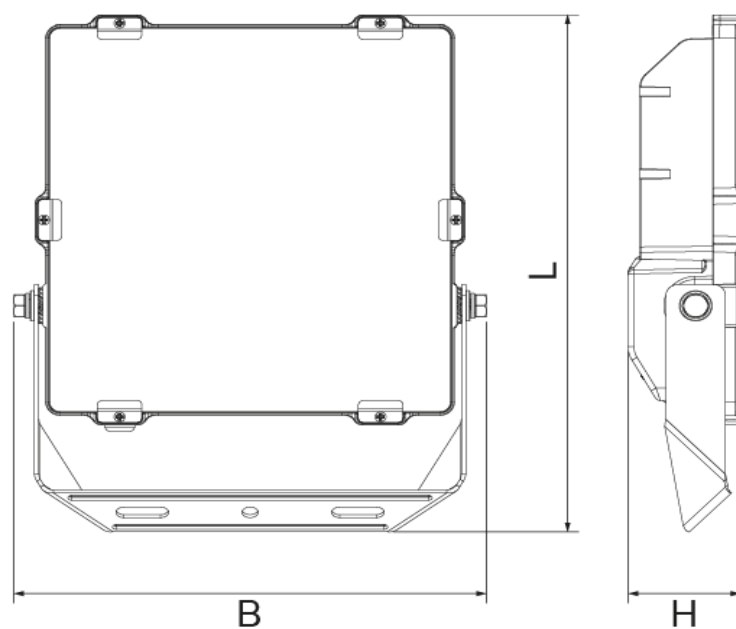

# ANSERIS

**Tillbehör:**

Stolpadapter Ø76mm

Stolpadapter Ø60mm

Klammerfäste

Väggarm